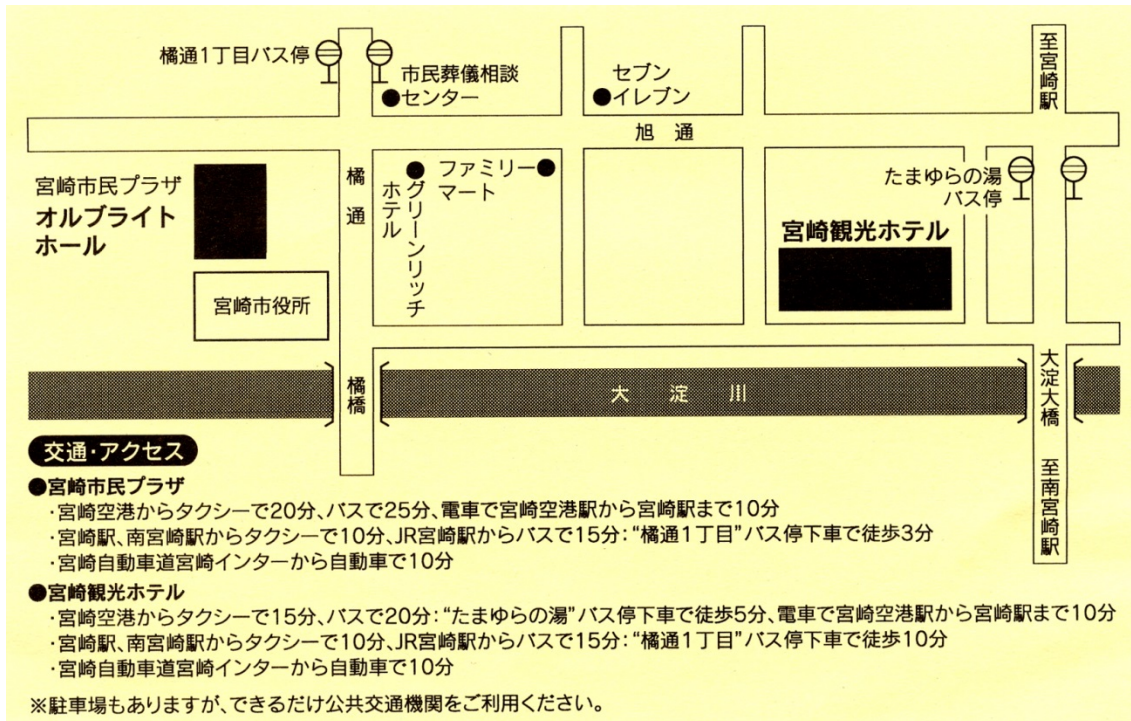

第 38 回日本比較内分泌学会宮崎大会 会場（宮崎市民プラザ）案内

以下は、宮崎空港-大会会場最寄バス停（橘通り 1 丁目）間のバス時刻表です。空港からお越しの方は、時刻表をご利用ください。また、市内の路線バスについては、宮崎交通のホームページ：<http://www.miyakoh.co.jp/bus/rosen/>をご覧ください。